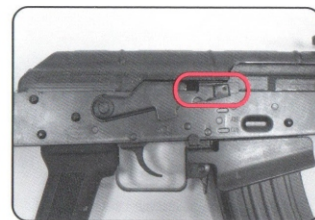

WE-AK PMC
GAS BLOWBACK TYPE

WE-74 UN
GAS BLOWBACK TYPE

1 各部名稱 Name of parts

2 射擊選擇鈕 Ambidextrous Fire Selector

3 彈匣裝填 Magazine loading

※限使用12kg 瓦斯
(R22/Green Gas)

※AK PMC & AK 74 UN 彈匣共用

4 彈匣功能 Magazine Features

正常狀態

※將A開關撥向左,為正常狀態,射擊時無彈及後定

空打狀態

※將A開關撥向右,為空打狀態,射擊時子彈擊發完畢亦可空打。

※裝完子彈請將(B)開關向下扳

※當子彈擊發完畢(B)開關會自動上跳,此時為無彈後定,無法擊發。

※當(A)開關向右扳,此時(B)開關定位向下,無彈亦可擊發。

5 槍托長度調整 Butt Stock Extent

向下壓下槍托調整鈕解除鎖定便可拉出或推入槍托

槍托共有六段伸縮段位可以調整

6 槍枝大部分解 Field Strip

取出彈匣,拉拉柄確認槍體內有無子彈,關保險

打開上蓋

取出槍機 & 取出複進彈簧桿

大部分解完成

將彈匣以斜角插入彈匣槽