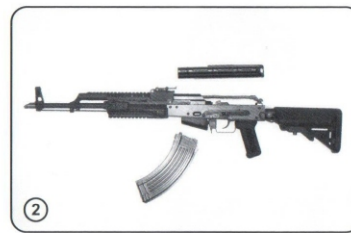

向下壓下槍托調整鈕解除鎖定便可拉出或推入槍托

槍托共有六段伸縮段位可以調整

6 槍枝大部分解 Field Strip

取出彈匣,拉拉柄確認槍體內有無子彈,關保險

打開上蓋

取出槍機 & 取出複進彈簧桿

大部分解完成

將彈匣以斜角插入彈匣槽