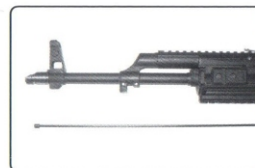

當槍管阻塞,用以幫助槍管潤滑