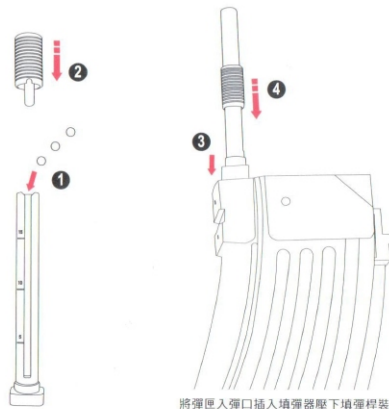

WE-AK PMC
GAS BLOWBACK TYPE

WE-74 UN
GAS BLOWBACK TYPE

1 各部名稱 Name of parts

2 射擊選擇鈕 Ambidextrous Fire Selector

3 彈匣裝填 Magazine loading

※限使用12kg 瓦斯
(R22/Green Gas)

※AK PMC & AK 74 UN 彈匣共用

4 彈匣功能 Magazine Features

正常狀態

※將A開關撥向左,為正常狀態,射擊時無彈及後定

空打狀態

※將A開關撥向右,為空打狀態,射擊時子彈擊發完畢亦可空打。

※裝完子彈請將(B)開關向下扳

※當子彈擊發完畢(B)開關會自動上跳,此時為無彈後定,無法擊發。

※當(A)開關向右扳,此時(B)開關定位向下,無彈亦可擊發。

5 槍托長度調整 Butt Stock Extent

向下壓下槍托調整鈕解除鎖定便可拉出或推入槍托

槍托共有六段伸縮段位可以調整

6 槍枝大部分解 Field Strip

取出彈匣,拉拉柄確認槍體內有無子彈,關保險

打開上蓋

取出槍機 & 取出複進彈簧桿

大部分解完成

將彈匣以斜角插入彈匣槽